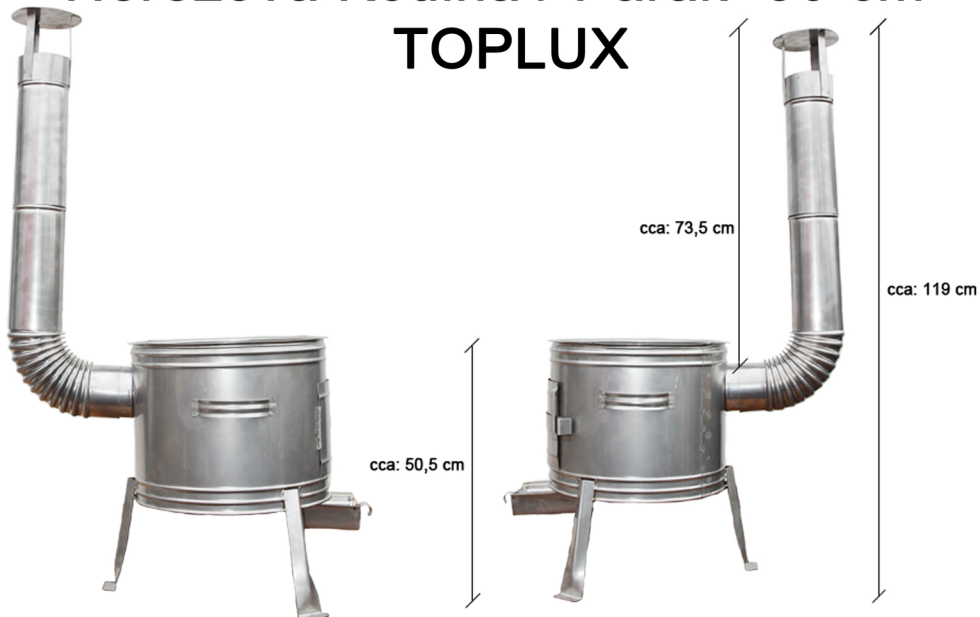

kotlik.sk

Nerezová Kotlina / Parák 36 cm

TOPLUX

Číslo produktu: 001-3601NK

Kotlina / Parák pod kotlíky s komínom

Veľkosť: priemer 36 cm.

Materiál: nerezová oceľ.

- hrúbka nerezovej kotliny je 1,00 mm !!!,

Kotlina obsahuje: kotlinu, kĺb, dymovod,
striešku na dymovod, šuflík na popol.

OSOBNÝ ODBER – NÁKUP V NAŠOM SKLADE:

Objednaný tovar si môžete vyzdvihnúť aj osobne v pracovných dňoch
od 8.00 hod do 16.00 hod.