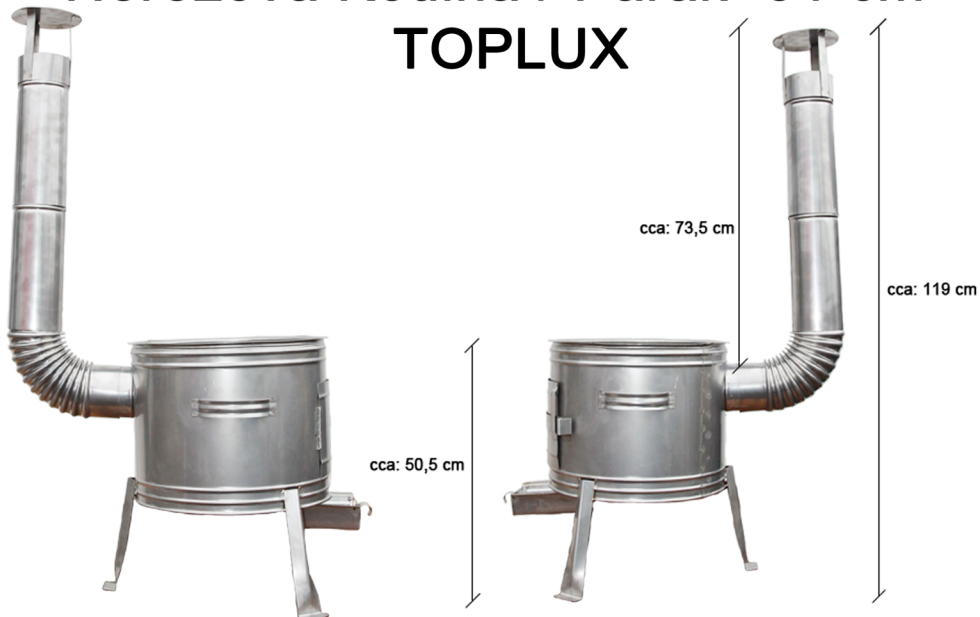

## Nerezová Kotlina / Parák 31 cm

### TOPLUX

Číslo produktu: 001-3101NK

Kotlina / Parák pod kotlíky s komínom

Veľkosť: priemer 31 cm.

Materiál: nerezová oceľ.

- hrúbka nerezovej kotliny je 1,00 mm !!!,

Kotlina obsahuje: kotlinu, kĺb, dymovod,  
striešku na dymovod, šuflík na popol.